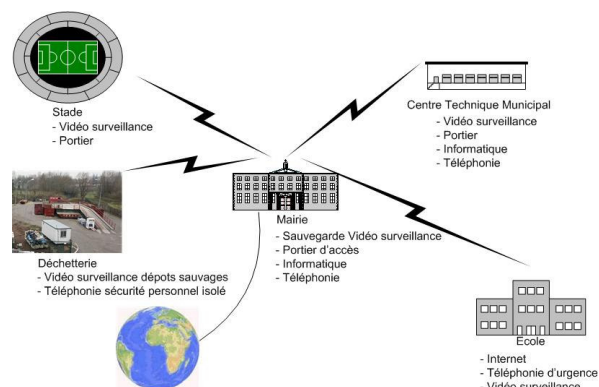

Applications collectivités locales

La société AWIS implantée à Tournon St Martin (Indre) est spécialisée dans la réalisation de réseaux de télécommunications RADIO.

Basés sur les technologies Ethernet et Faisceaux Hertiens (télécommunications sans fils), les systèmes proposés constituent une réponse complète au besoin spécifique de chacun.

La portée des équipements proposés pouvant aller de quelques dizaines de mètres à une quinzaine de kilomètres, il est alors possible de réaliser des réseaux sans fils à l'échelle communale.

Les domaines d'application proposés par AWIS sont aussi variés que les besoins d'aujourd'hui en télécommunications :

- Raccordement de site isolé en ADSL
- Raccordement de bâtiment isolé au réseau LAN
- Raccordement à la téléphonie d'entreprise
- Vidéo surveillance (sécurité ou site WEB ouvert au public)
- Portier voix et/ou vidéo
- Etc..

- Raccordement d'un ordinateur ou d'un groupe d'ordinateurs au réseau informatique central
- Partage possible de l'accès internet
- Liaison téléphonique avec le site central
- Gestion des accès à distance ou en local : Portier simple ou vidéo
- Vidéosurveillance du site depuis tout point du réseau.