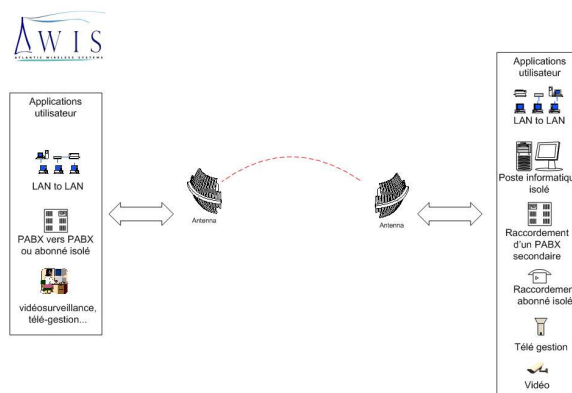

AWIS propose une séance d'essais sur site afin de garantir techniquement la solution apportée à votre besoin.