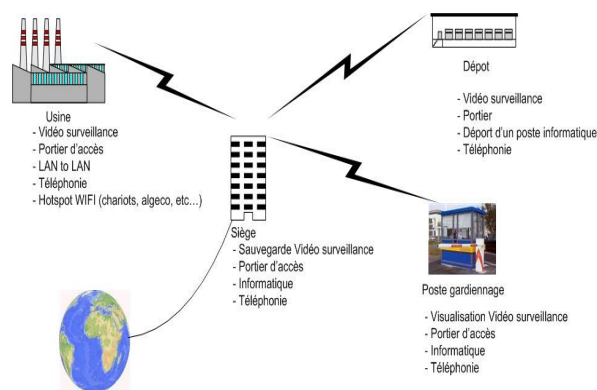

Applications générales Industrie

La société AWIS implantée à Tournon St Martin (Indre) est spécialisée dans la réalisation de réseaux de télécommunications RADIO.

Basés sur les technologies Ethernet et Faisceaux Hertiens (télécommunications sans fils), les systèmes proposés constituent une réponse complète au besoin spécifique de chacun.

La portée des équipements proposés pouvant aller de quelques dizaines de mètres à une quinzaine de kilomètres, il est alors possible de réaliser des réseaux étendus.

Les domaines d'application proposés par AWIS sont aussi variés que les besoins d'aujourd'hui en télécommunications :

- Raccordement de site isolé en ADSL
- Raccordement de bâtiment isolé au réseau LAN (LAN to LAN)
- Raccordement à la téléphonie d'entreprise
- Vidéo surveillance (sécurité ou site WEB ouvert au public)
- Portier voix et/ou vidéo
- Etc..

- Raccordement d'un ordinateur ou d'un groupe d'ordinateurs au réseau informatique central
- Partage possible de l'accès internet
- Liaison téléphonique avec le site central
- Gestion des accès à distance ou en local : Portier simple ou vidéo
- Vidéosurveillance du site depuis tout point du réseau.