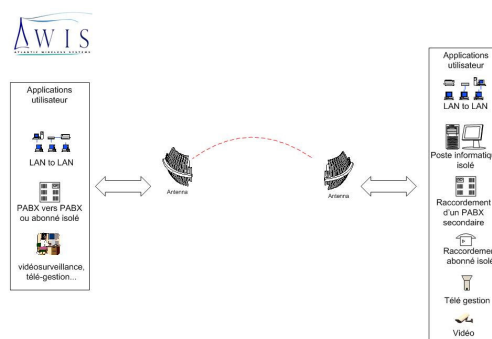

AWIS propose une séance d'essais sur site afin de garantir techniquement la solution apportée à votre besoin.