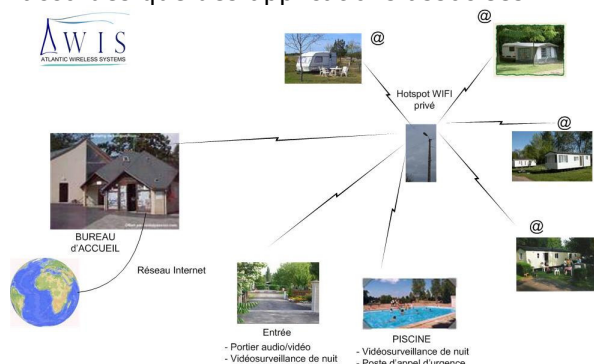

La portée des équipements proposés pouvant aller de quelques dizaines de mètres à une quinzaine de kilomètres, il est alors possible de réaliser des réseaux étendus.

Les domaines d'applications proposés par AWIS sont aussi variés que les besoins d'aujourd'hui en télécommunications :

- Raccordement de bâtiment isolé en internet
- Raccordement au téléphone (réseau local ou déport de ligne)
- Vidéo surveillance (sécurité ou site WEB ouvert au public)
- Portier voix et/ou vidéo
- Etc..

Avec une infrastructure sans fil (Wireless), votre réseau reste toujours évolutif dans le temps tant au niveau du nombre de points raccordés que des applications associées.