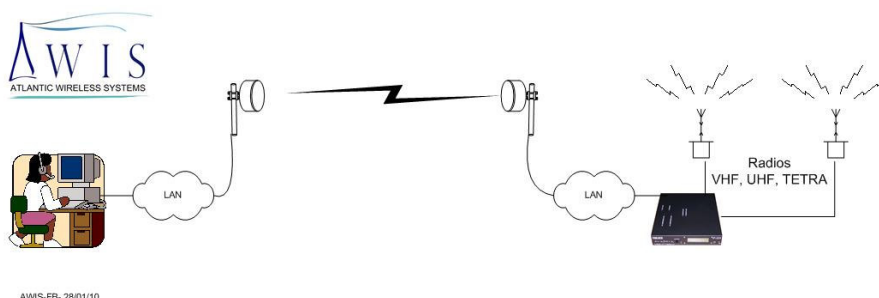

Le système **Radio Dispatcher** permet d'utiliser les réseaux Ethernet pour les sites étendus en utilisant les infrastructures LAN ou Inter-sites de type WAN, Faisceaux Hertziens, etc...

Application de base : Opérateur distant de la base (ou relais) RADIO

Dans ce cas précis, le soft peut être installé sur un ordinateur fixe et servir de console RADIO, ou être installé sur le PC nomade d'un technicien de maintenance qui peut ainsi déclencher une émission à distance.