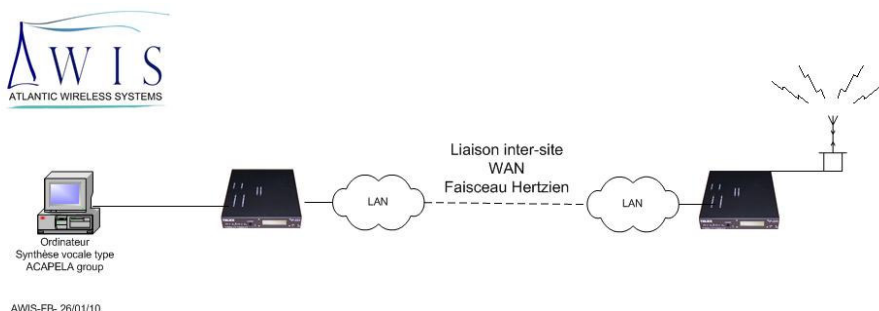

Le système **Radio Dispatcher** permet d'utiliser les réseaux Ethernet pour les sites étendus en utilisant les infrastructures LAN ou Inter-sites de type WAN, Faisceaux Hertziens, etc...

Application de base : Opérateur distant de la base (ou relais) RADIO

Dans ce cas précis, le soft peut être installé sur un ordinateur fixe et servir de console RADIO, ou être installé sur le PC nomade d'un technicien de maintenance qui peut ainsi déclencher une émission à distance.

Application Automate : Une synthèse vocale est générée sur incident et transmise au point d'émission situé sur un site distant

On peut aussi imaginer faire l'économie d'un relais (et de la redevance associée) en optimisant l'installation d'une base RADIO sur un site industriel.